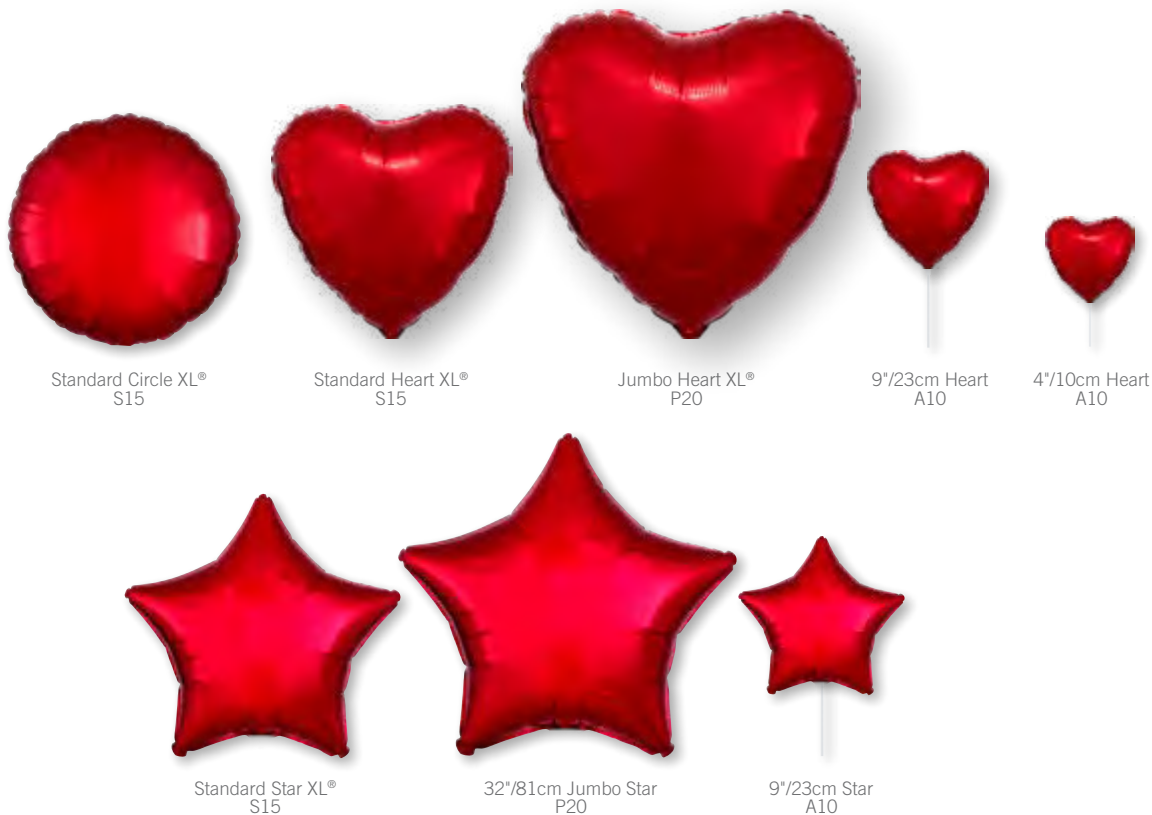

Solid Colours

What's your colour? Find it in our great range of sizes in Solid Colour Balloon circles, stars and hearts.

See inside back cover for copyright information

	Metallic Red	Metallic Blue	Metallic Purple	Metallic Pearl Pastel Pink	Metallic Fuchsia	Metallic Pearl Pastel Blue	Metallic Pearl Pastel Lilac
Standard Circle	20584-01,02*	20592-01,02*	20597-01,02*		21566-02*	80045-01,02*	
Standard Heart	10584-01,02*	10592-01,02*	10597-01,02*	80043-02*	11566-02*	80046-01,02*	10571-02*
Standard Star	30584-01,02	30592-01,02	30597-01,02		31566-02	07126-01,02	31571-02*
Jumbo Heart	36137-02						
9"/23cm Heart	00129-09			16467-99		16359-99	
4"/10cm Heart	00341-02		16427-99	16466-99			
Jumbo Star	36781-02						
9"/23cm Star	16692-99	16238-99	16436-99		16210-99	16366-99	
	Metallic Pink	Bright Bubble Gum Pink	Pearl Lavender	Dark Blue	Caribbean Blue	Pastel Pink	
Standard Circle	12805-02*	23011-01,02*	22426-01,02*	22427-02*	23009-01,02*		
Standard Heart	12806-02*	23020-01,02*	22447-01,02*		23018-01,02*	80043-01*	
Standard Star	12804-02	23029-01,02	22468-01,02	22469-02	23027-01,02		
	Robins Egg Blue	Iridesc. Pearl Light Blue	Vibrant Blue	Vibrant Pink			
Standard Circle	23006-02*		47123-01,02*	47117-01,02*			
Standard Heart	23015-02*						
Standard Star	23024-02	22474-02	47124-01,02	47118-01,02			